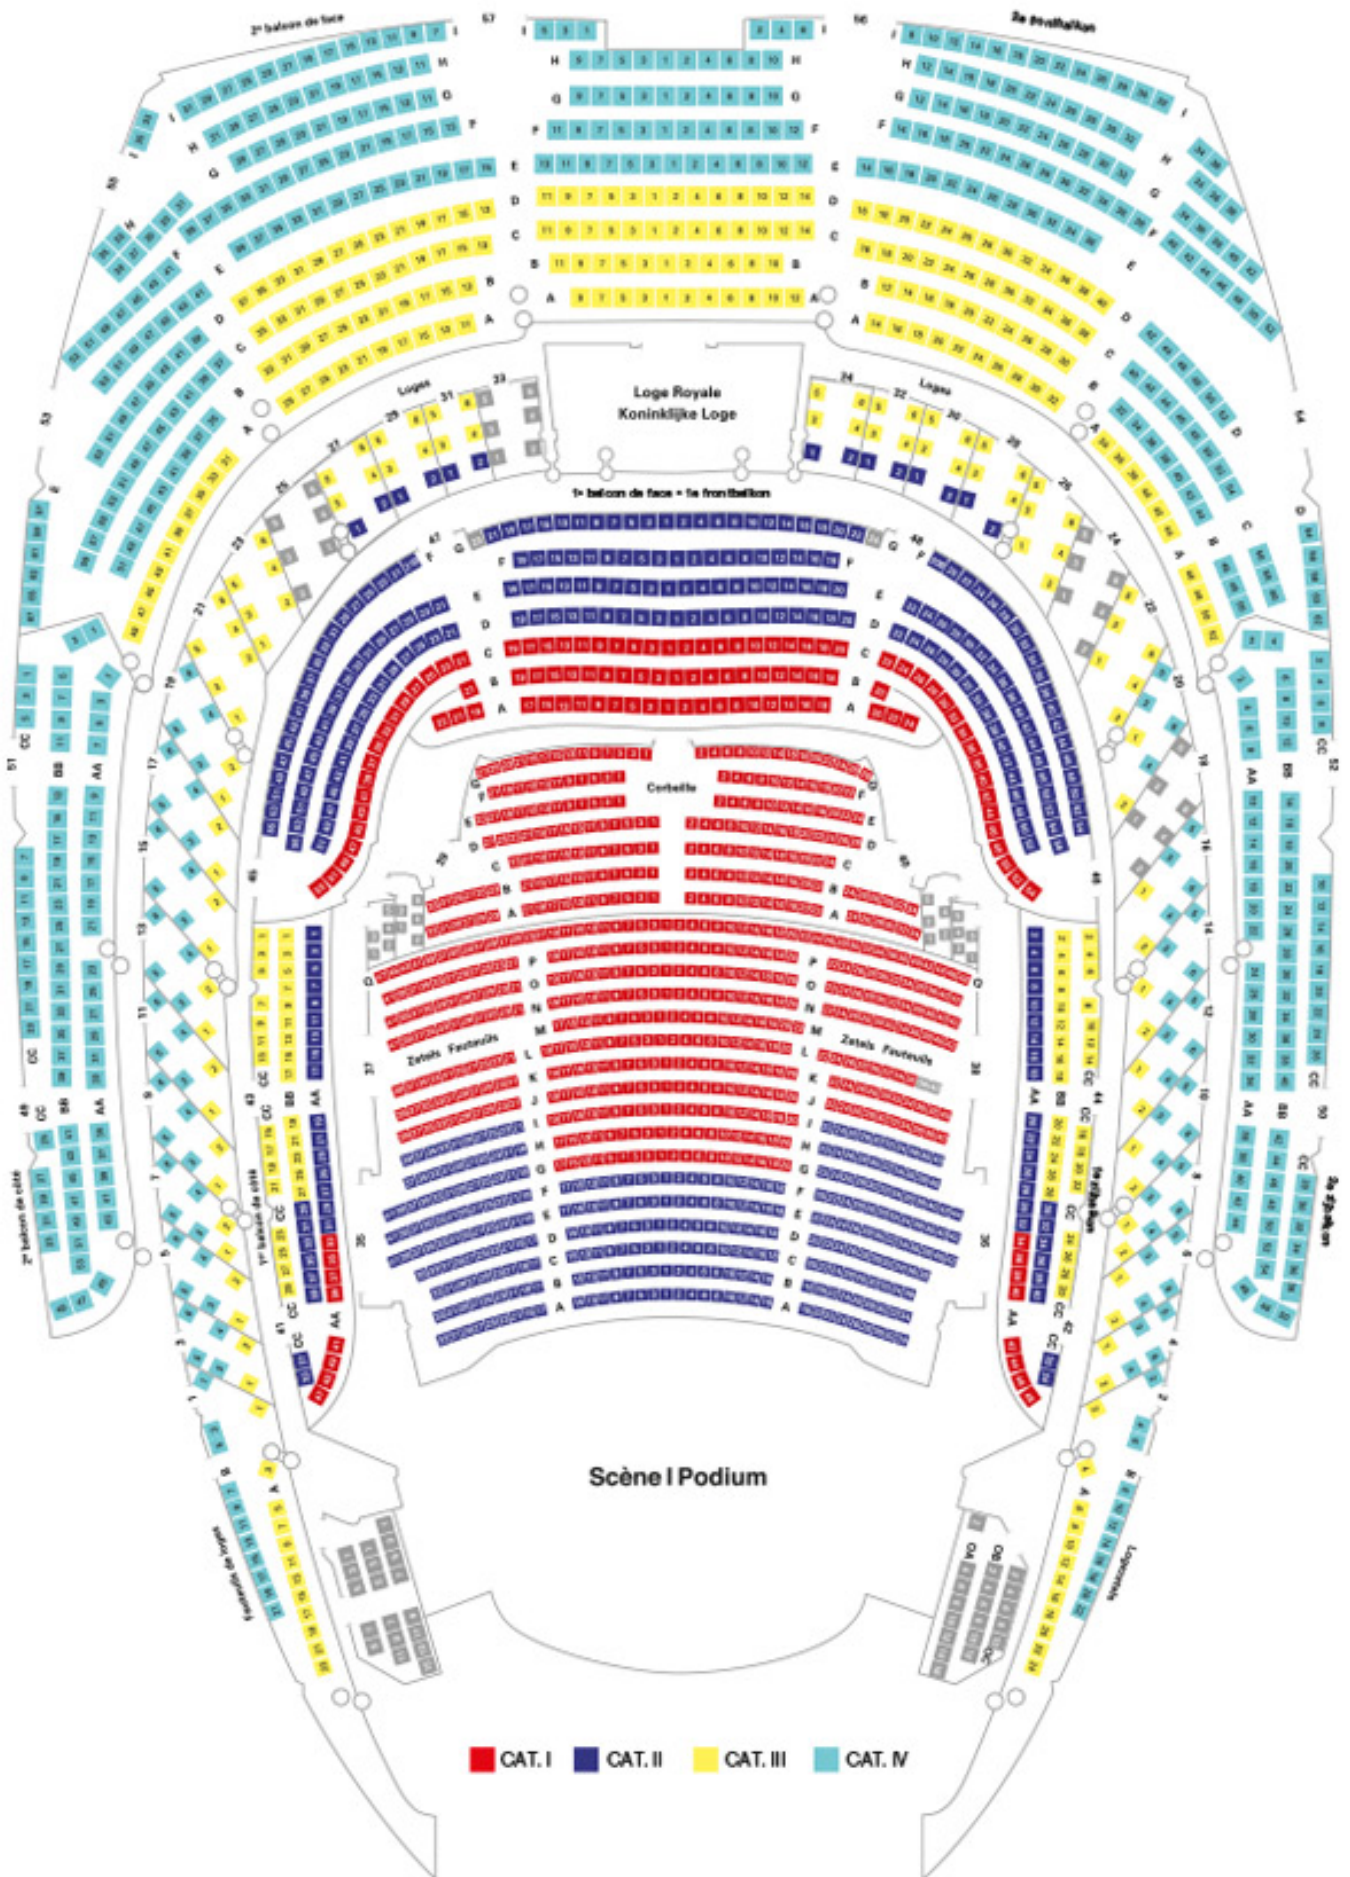

Salle Henry Le Bœuf | Henry Le Bœufzaal | Henry Le Bœuf Hall (HLB)

Attention, la répartition des catégories peut différer pour certains concerts ou spectacles.
 Opgeliet, de verdeling van de verschillende categorieën kan variëren voor specifieke concerten of voorstellingen.
 Please note that the seating categories may be altered for certain concerts or performances.